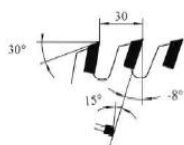

SSG 600-M-LF

SÅGBLADSLIPMASKIN - MANUELL BORDSMASKIN

Egenskaper:

- för sågklingor, Ø100mm till Ø600mm
- enkelt och säkert handhavande

Grundutförande:

- slipskiva i diamant Ø 150 mm
- bordsmodell
- reduceringar för olika centrumhål 25/30/32/35/40/50/70/75 mm

Tekniska data:

- anslutningar: el 230V, 50/60Hz
- motor: 230V, 50/60Hz, 0,18kW, 2850min⁻¹
- normalt centrum: Ø 20mm
- vikt: netto 50 kg
- mått (djup x bredd x höjd): 600 x 500 x 400 mm

Tel: + 46-70-534 34 35
e-mail: e.m.t@telia.com
web: www.emt-world.com